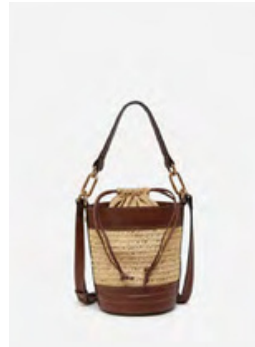

Sac Seau Holly Naturel
4EVD18-V40762-124