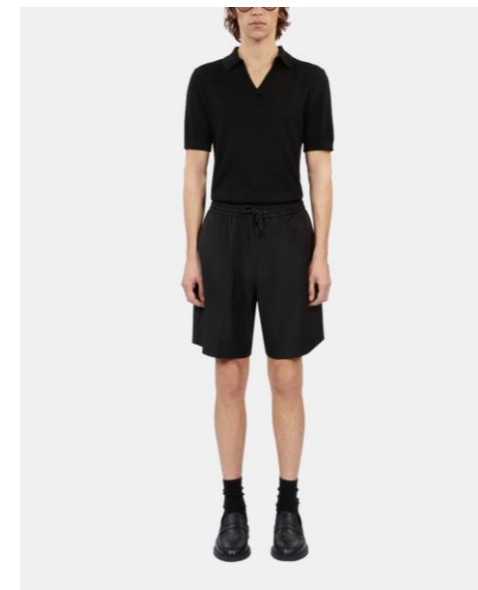

PANTALONS & BAS

TROUSERS & BOTTOMS

PANTALON, TROUSERS
HSHO28059KWHI08
445€/ 97€

PANTALON, TROUSERS
HSHO28068KNAV31
445€/ 97€

PANTALON, TROUSERS
HSHO28069KBLA01
485€/ 123€

PANTALON, TROUSERS
HSHO28069KNAV03
485€/ 123€