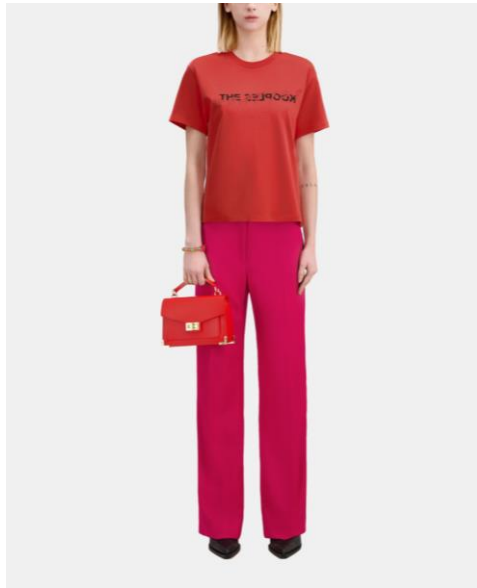

T-SHIRT, T-SHIRT
FTSC28032KWHI01
445€/ 77€

T-SHIRT, T-SHIRT
FTOP28100KBLA01
425€/ 83€

T-SHIRT, T-SHIRT
FTSC28004KWHI01
95€/ 63€

T-SHIRT, T-SHIRT
FTSC28031KCAR01
85€/ 56€

T-SHIRT, T-SHIRT
FTSC28026KPIN16
85€/ 56€

MOLLETON & JERSEY

FLEECE & JERSEY

T-SHIRT, T-SHIRT
FTSC28027KYEL04
95€/ 63€

T-SHIRT, T-SHIRT
FTSC28015KRED11
95€/ 63€

T-SHIRT, T-SHIRT
FTSC28034KBLA55
95€/ 63€

T-SHIRT, T-SHIRT
FTSC28001KCAR01
95€/ 63€

T-SHIRT, T-SHIRT
FTSC28026KGRN01
85€/ 56€